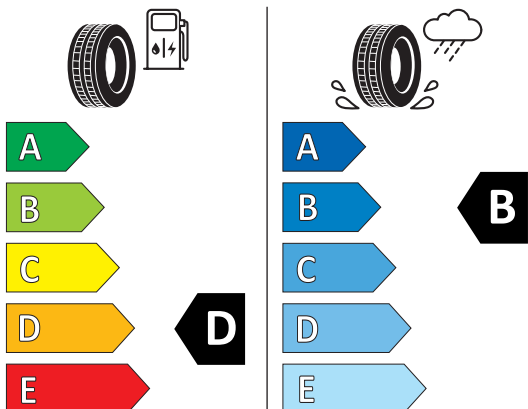

PIRELLI 27879

255/35ZR20 (97Y) XL C1

2020/740

Produktdatenblatt Verordnung (EU) 2020/740

Marke	PIRELLI
Profilausführung	PZERO
Artikelnummer	27879
Dimension	255/35ZR20
Tragfähigkeitsindex	97
Geschwindigkeitsindex	(Y)
Kraftstoffeffizienzklasse	D
Nasshaftungsklasse	B
Klassifizierung ext. Rollgeräusch	A
Externes Rollgeräusch	70 dB
Winterreifen	Nein
Winterreifen für Eis	Nein
Produktionsbeginn	09/17
Produktionsende	-
Version Lastindex	XL
Zusätzliche Informationen	

PIRELLI 27877

285/30ZR20 (99Y) XL C1

2020/740

Produktdatenblatt Verordnung (EU) 2020/740

Marke	PIRELLI
Profilausführung	PZERO
Artikelnummer	27877
Dimension	285/30ZR20
Tragfähigkeitsindex	99
Geschwindigkeitsindex	(Y)
Kraftstoffeffizienzklasse	D
Nasshaftungsklasse	B
Klassifizierung ext. Rollgeräusch	A
Externes Rollgeräusch	70 dB
Winterreifen	Nein
Winterreifen für Eis	Nein
Produktionsbeginn	09/17
Produktionsende	-
Version Lastindex	XL
Zusätzliche Informationen	

Hinweise gemäß Verordnung (EU) 2020/740:

Die tatsächliche Kraftstoffeinsparung und die Verkehrssicherheit hängen in hohem Maße von der eigenen Fahrweise ab. Der Kraftstoffverbrauch kann durch umweltschonende Fahrweise erheblich reduziert werden. Zur Verbesserung der Kraftstoffeffizienz und der Nasshaftung ist der Reifendruck regelmäßig zu prüfen. Die Anhaltewege müssen immer beachtet werden.