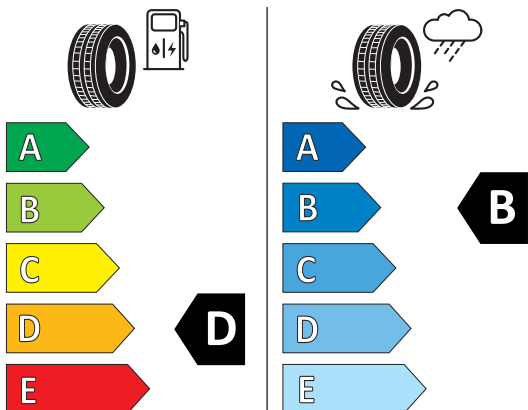

PIRELLI 27879

255/35ZR20 (97Y) XL C1

2020/740

Produktdatenblatt Verordnung (EU) 2020/740

Marke	PIRELLI
Profilausführung	PZERO
Artikelnummer	27879
Dimension	255/35ZR20
Tragfähigkeitsindex	97
Geschwindigkeitsindex	(Y)
Kraftstoffeffizienzklasse	D
Nasshaftungsklasse	B
Klassifizierung ext. Rollgeräusch	A
Externes Rollgeräusch	70 dB
Winterreifen	Nein
Winterreifen für Eis	Nein
Produktionsbeginn	09/17
Produktionsende	-
Version Lastindex	XL
Zusätzliche Informationen	

PIRELLI 27877

285/30ZR20 (99Y) XL C1

2020/740

Produktdatenblatt Verordnung (EU) 2020/740

Marke	PIRELLI
Profilausführung	PZERO
Artikelnummer	27877
Dimension	285/30ZR20
Tragfähigkeitsindex	99
Geschwindigkeitsindex	(Y)
Kraftstoffeffizienzklasse	D
Nasshaftungsklasse	B
Klassifizierung ext. Rollgeräusch	A
Externes Rollgeräusch	70 dB
Winterreifen	Nein
Winterreifen für Eis	Nein
Produktionsbeginn	09/17
Produktionsende	-
Version Lastindex	XL
Zusätzliche Informationen	

Hinweise gemäß Verordnung (EU) 2020/740:

Die tatsächliche Kraftstoffeinsparung und die Verkehrssicherheit hängen in hohem Maße von der eigenen Fahrweise ab. Der Kraftstoffverbrauch kann durch umweltschonende Fahrweise erheblich reduziert werden. Zur Verbesserung der Kraftstoffeffizienz und der Nasshaftung ist der Reifendruck regelmäßig zu prüfen. Die Anhaltewege müssen immer beachtet werden.